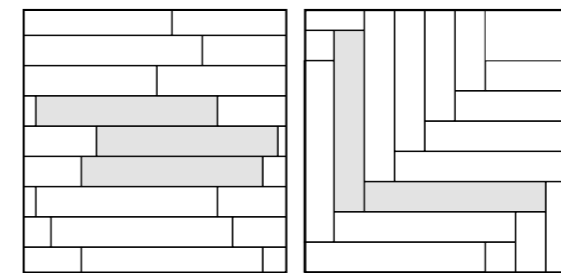

Consigli di Posa

Installation advice - Conseils de pose - Verlegehinweise